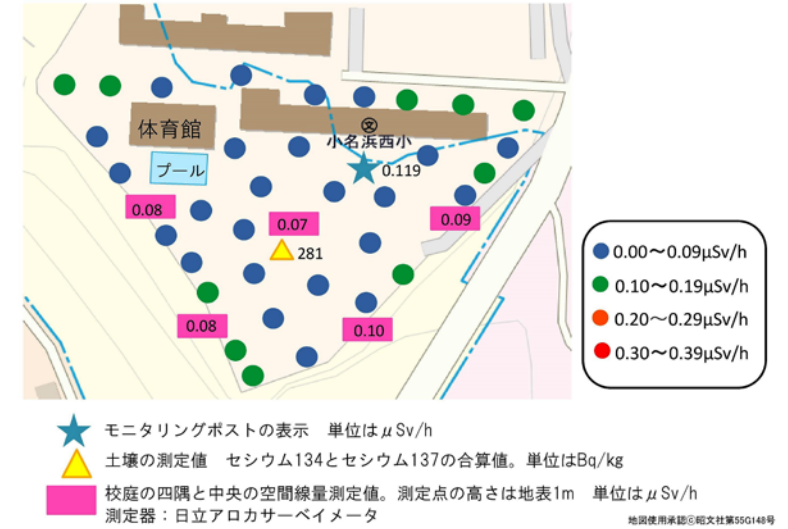

いわき放射能市民測定室 たらちね

Mothers' Radiation Lab
Fukushima

いわき放射能市民測定室
たらちね

ベータ線ラボ

ガンマ線ラボ

福島第一原発沖調査

海砂の測定

ホールボディカウンター 人体放射能測定

甲状腺検診

沖縄・球美の里 子ども保養プロジェクト

小名浜西小学校 測定日 2013.12.11

お母さん測定活動支援

TEAMママベク子どもの環境守り隊

地域の人々の測定活動/勉強会サポート

専門家による 勉強会/講演会

【放射能汚染地域の生き物たちは健康なのだろうか】
— ため池でのコイ調査の結果を中心に —

EMANUELE SATOLLI

Five years ago an earthquake off the coast of Japan triggered a tsunami and In today's Magazine

Top Stories

- N Korea nuclear test suspected after quake**
North Korea is suspected of having conducted its first nuclear test, as a magnitude 5.1 earthquake is detected close to its test site.
9 minutes ago
- Syrian militant rebel 'killed'**
3 hours ago
- Alps cable cars failure traps dozens**
5 hours ago